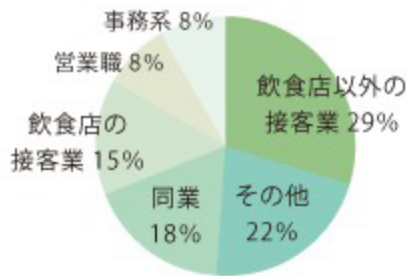

[産経商事株式会社 HOME](#) > [人材採用について](#) > [産経商事の働き方アンケート](#)

産経商事での仕事について、もっと具体的なイメージを持っていただくため、一般社員を対象にアンケート調査を行いました。よりリアルな産経商事のことを知っていただければと思います。

Q1 性別を教えてください。

Q2 年齢を教えてください。

Q3 前職はどんな仕事をしていましたか？

Q4 産経商事の働きやすいと思うところ