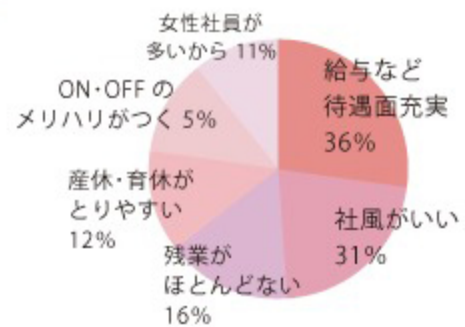

Q6 (女性社員限定) 女性が働きやすい理由は？