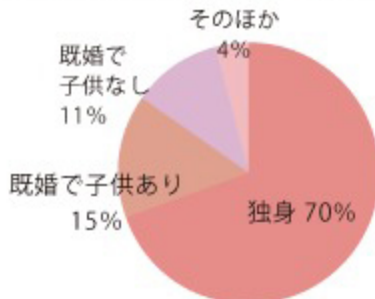

Q5 (女性社員限定) 結婚していますか？