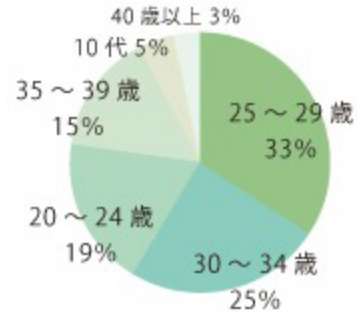

[産経商事株式会社 HOME](#) > [人材採用について](#) > [産経商事の働き方アンケート](#)

産経商事での仕事について、もっと具体的なイメージを持っていただくため、一般社員を対象にアンケート調査を行いました。よりリアルな産経商事のことを知っていただければと思います。

Q1 性別を教えてください。

Q2 年齢を教えてください。

Q3 前職はどんな仕事をしていましたか？

Q4 産経商事の働きやすいと思うところ